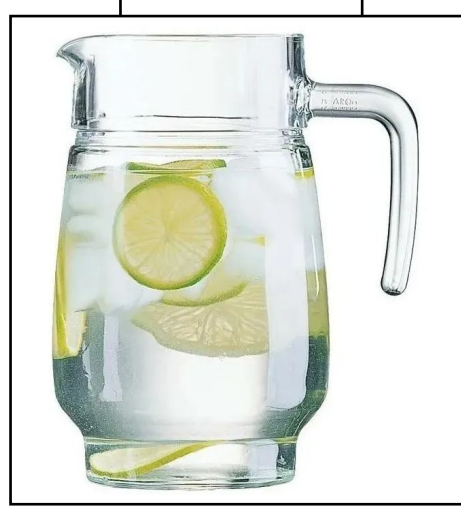

**Jarra x
500 cc**
Ø 126 mm /
H 141 mm
\$5.210
20% OFF **\$4.168**
25% OFF **\$3.908**

**Jarra x
1 Lt**
Ø 151 mm /
H 202 mm
\$7.955
20% OFF **\$6.364**
25% OFF **\$5.966**

Arc

Tivoli

**Jarra x
2,3 Lt**
Ø 168 mm /
H 203 mm
\$11.956
20% OFF **\$9.565**
25% OFF **\$8.967**

CRISTALERÍA - JARRAS

Precios unitarios + IVA

Apilable

SIN STOCK

Ensaladera
x 29 cm
6 Lt / H 133 mm

Ensaladera \$13.771
x 26 cm 20% OFF \$11.017
4,3 Lt / H 115 mm 25% OFF \$10.328

Ensaladera \$8.575
x 23 cm 20% OFF \$6.860
2,9 Lt / H 106 mm 25% OFF \$6.432